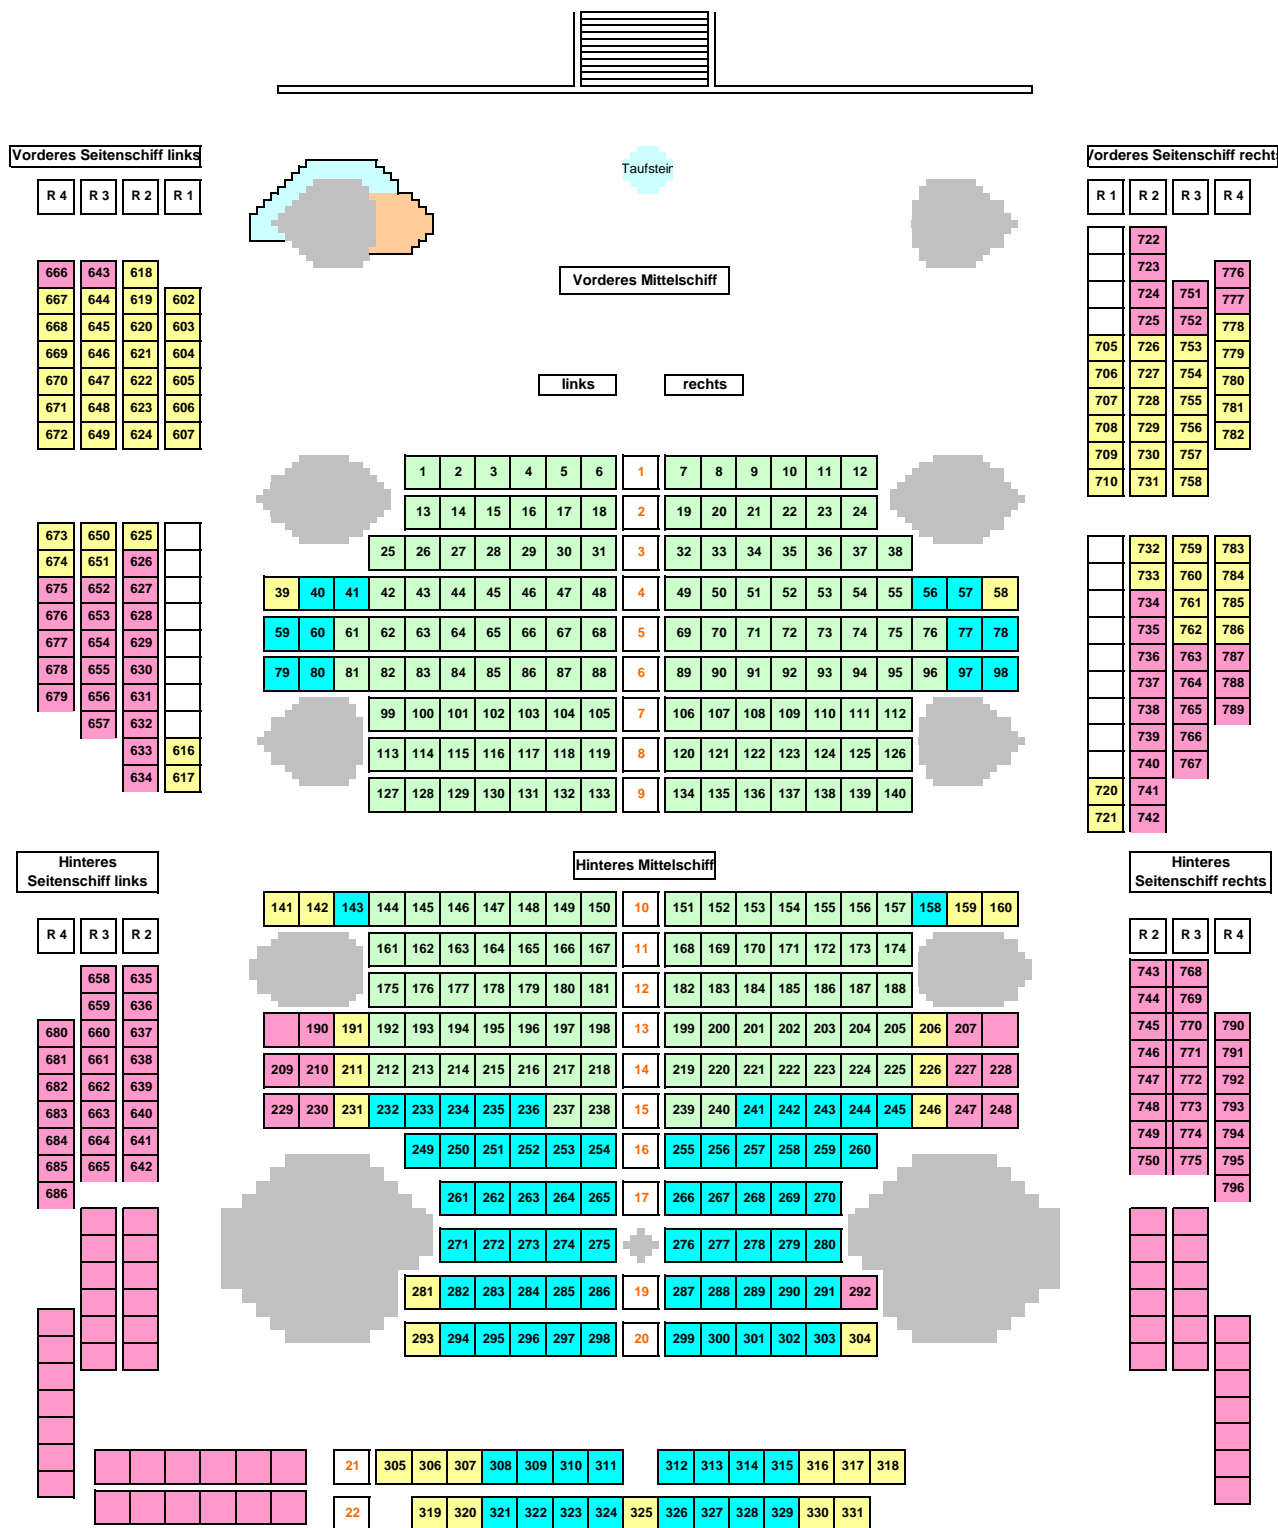

Legende	1. Kat. Fr. 75.-	2. Kat. Fr. 55.-	3. Kat. Fr. 35.-	4. Kat. Fr. 20.-	verkauft
---------	------------------	------------------	------------------	------------------	----------

Grossmünster, Sitzplan Empore